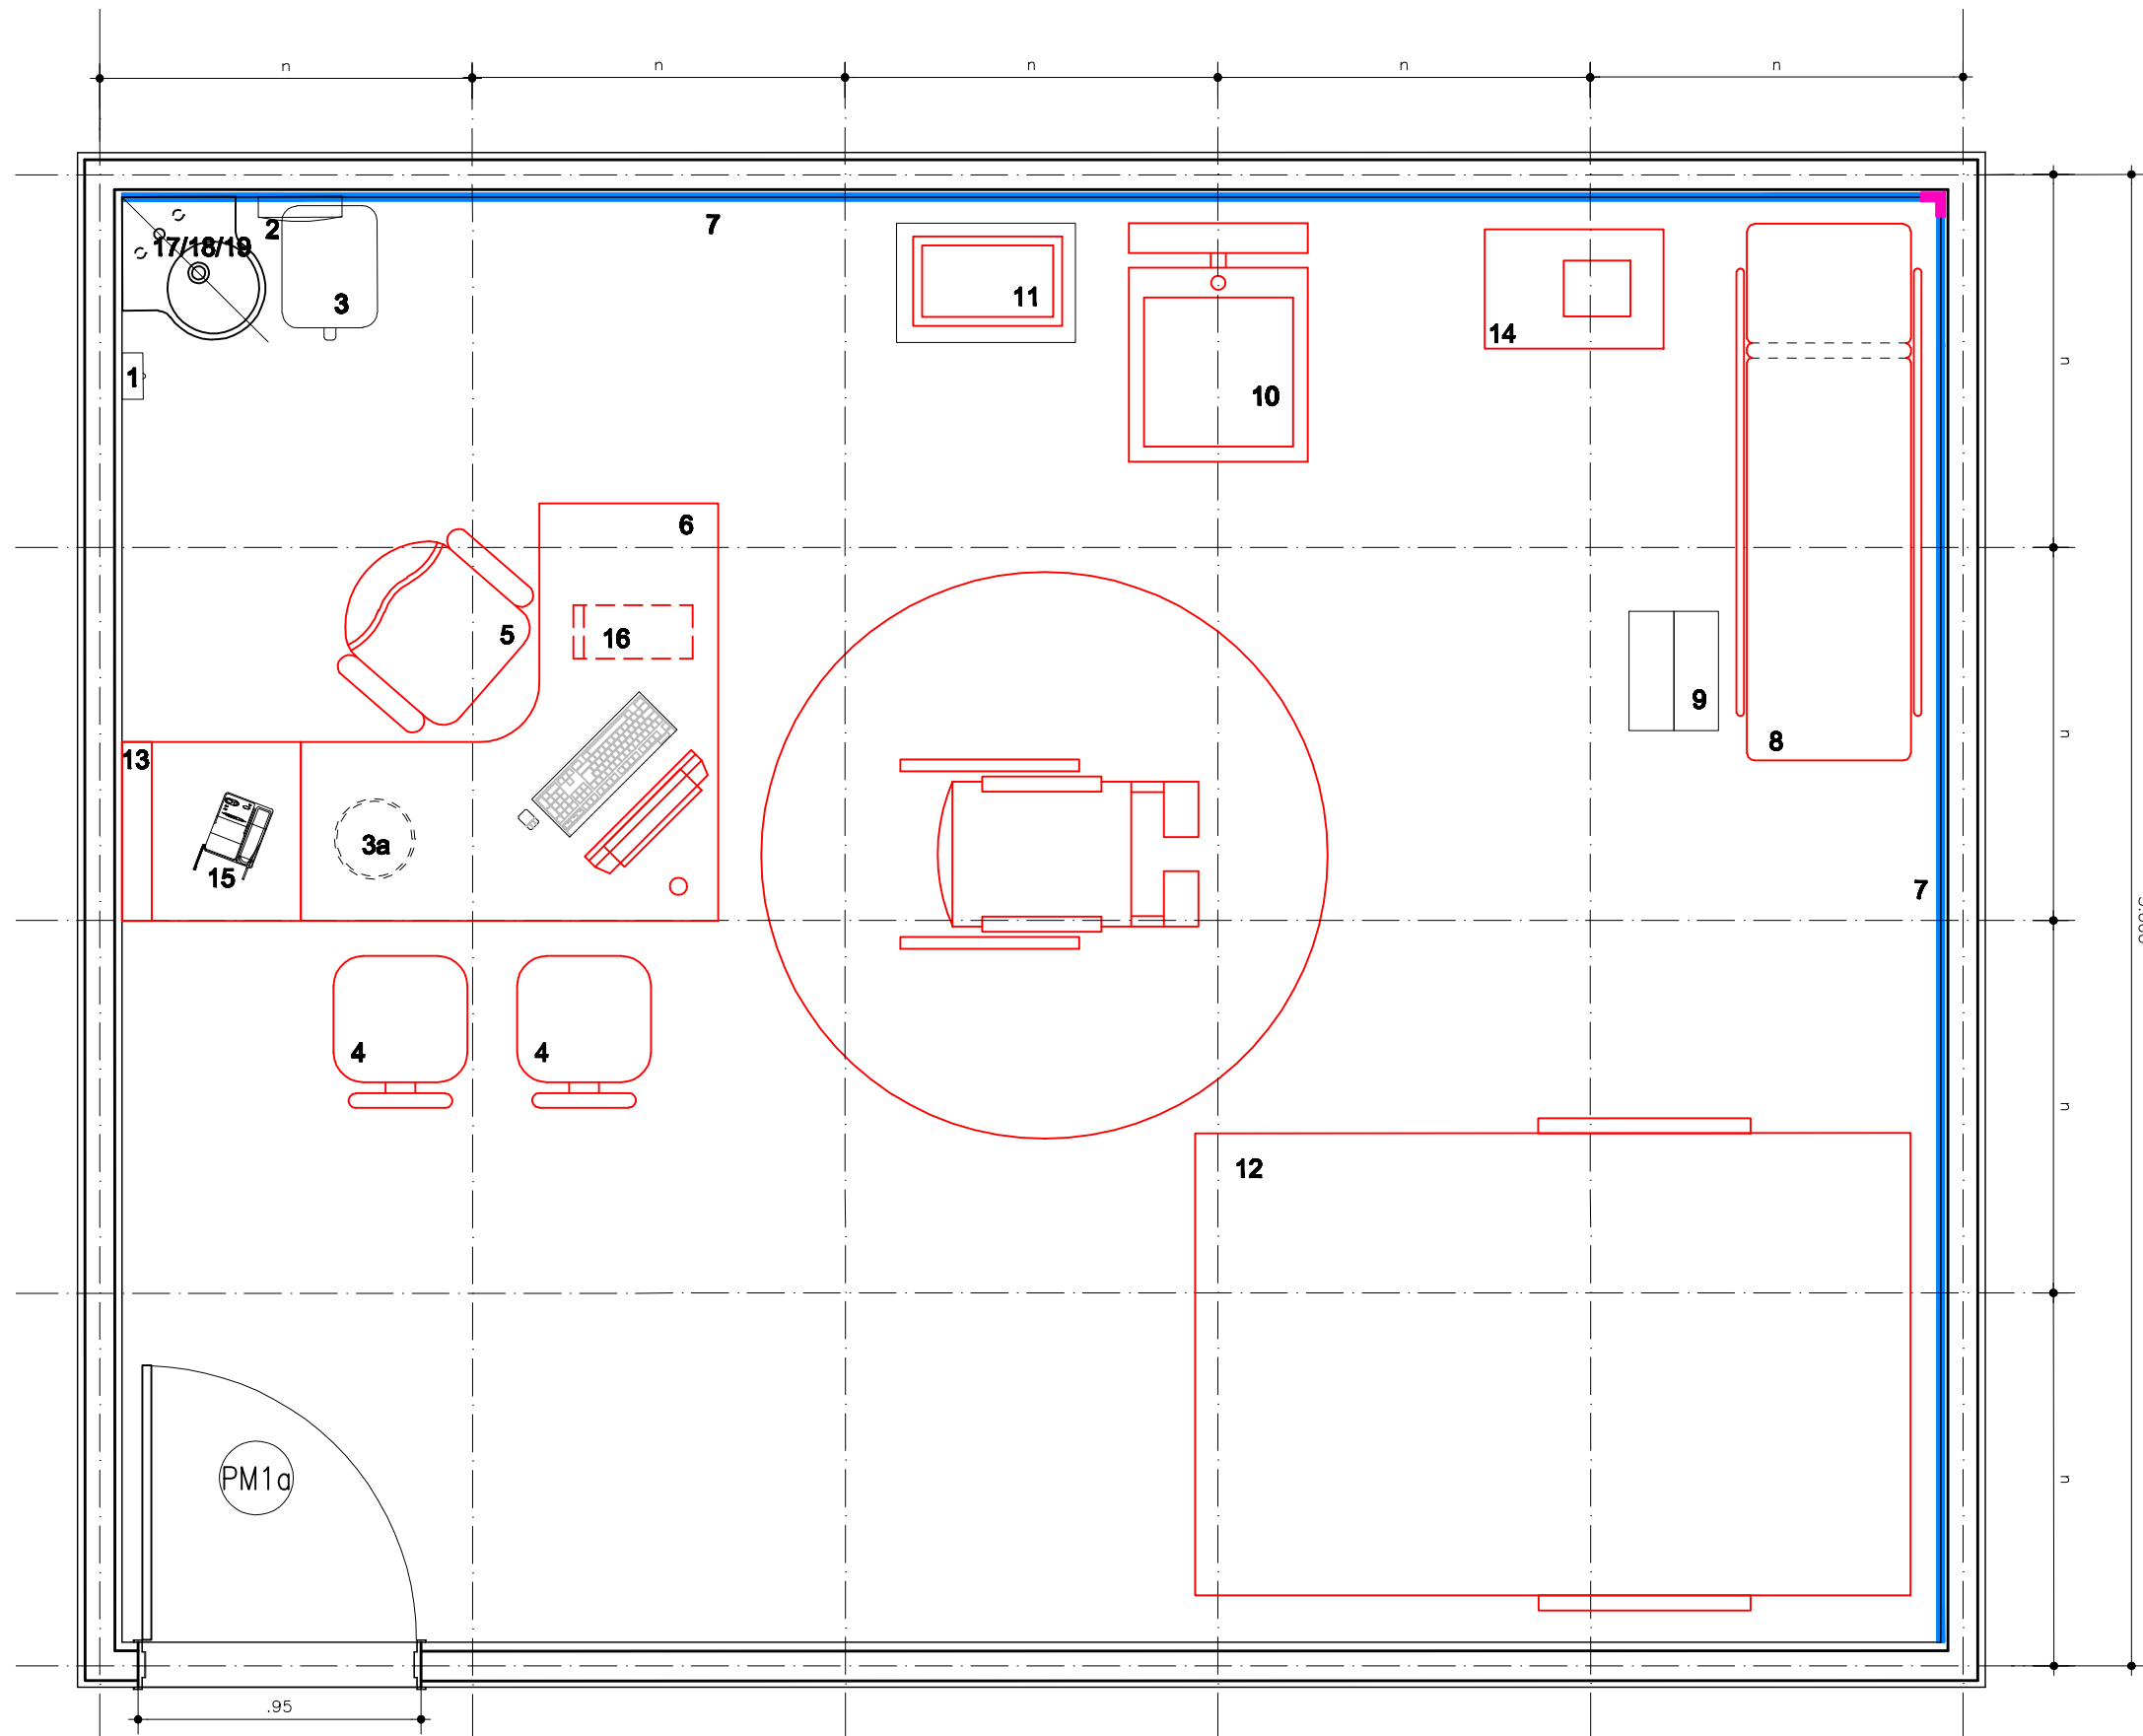

REDE LUCY MONTORO

Medida "n" padrão dos módulos: 1,25m
Área: 29,56 m²

TRIAGEM

PLANTA LAYOUT
ESCALA 1/25